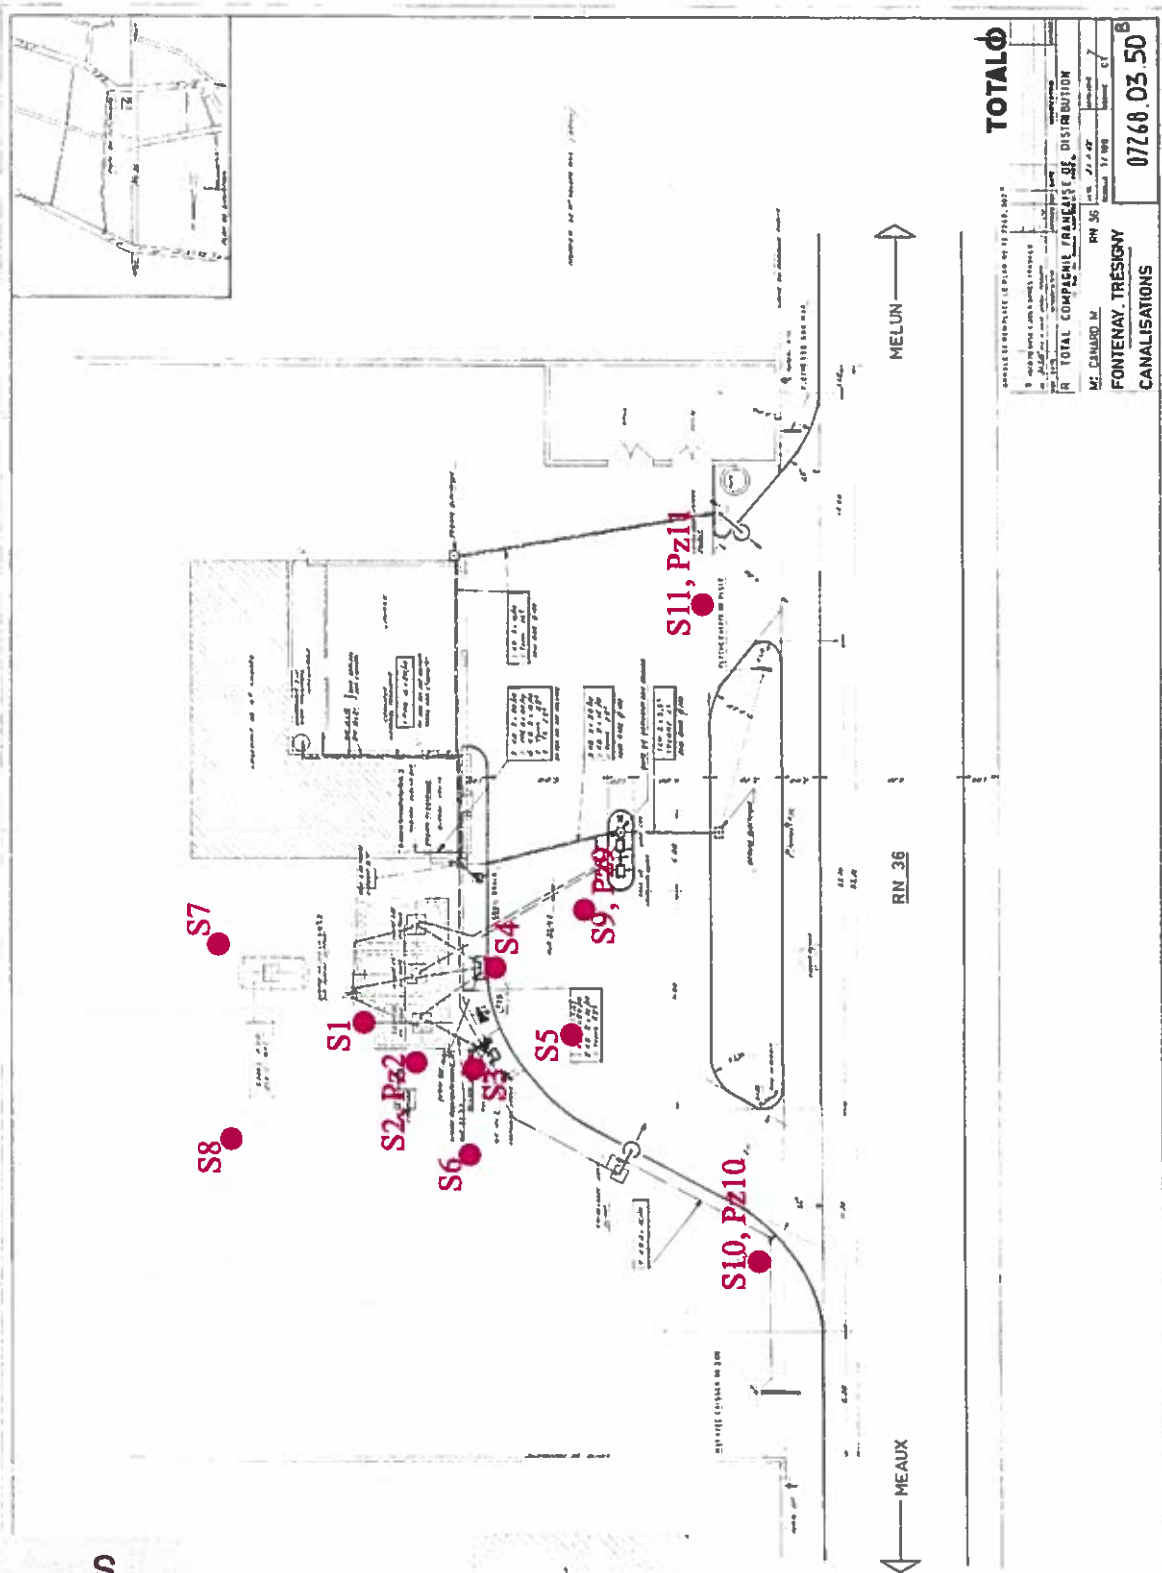

Secteur  
TSN

**TOTAL RAFFINAGE MARKETING - Garage Canard -  
Fontenay Trésigny - CI : 07 268**

Annexe 1-1 : Carte de situation générale

03/2010

Echelle : 1 / 25 000ème

Rapport n°5382-8

Secteur  
TSN

TOTAL RAFFINAGE MARKETING - Garage Cañard -  
Fontenay Trésigny - CI : 07 268

Annexe 1-2 : vue aérienne

03/2010

Rapport n°5382-8

Légende :

0 m 10 m 50 m

© Ili Mappy - Données © IGN - BD ORTHO®

**TOTAL**

PROJET DE RECHERCHE ET/OU DE PRODUCTION

9 - 1000000000 - 1000000000

R - TOTAL COMPAGNIE FRANÇAISE DE DISTRIBUTION

M: CANARD M. RN 36

FONTEYAY, TRÉSIGNY

CANALISATIONS

07260.03.50 B

**TOTAL FRANCE - Site de Fontenay Trésigny**

Figure 6 : plan du site et localisation des sondages

Echelle : environ 4m

07/2003