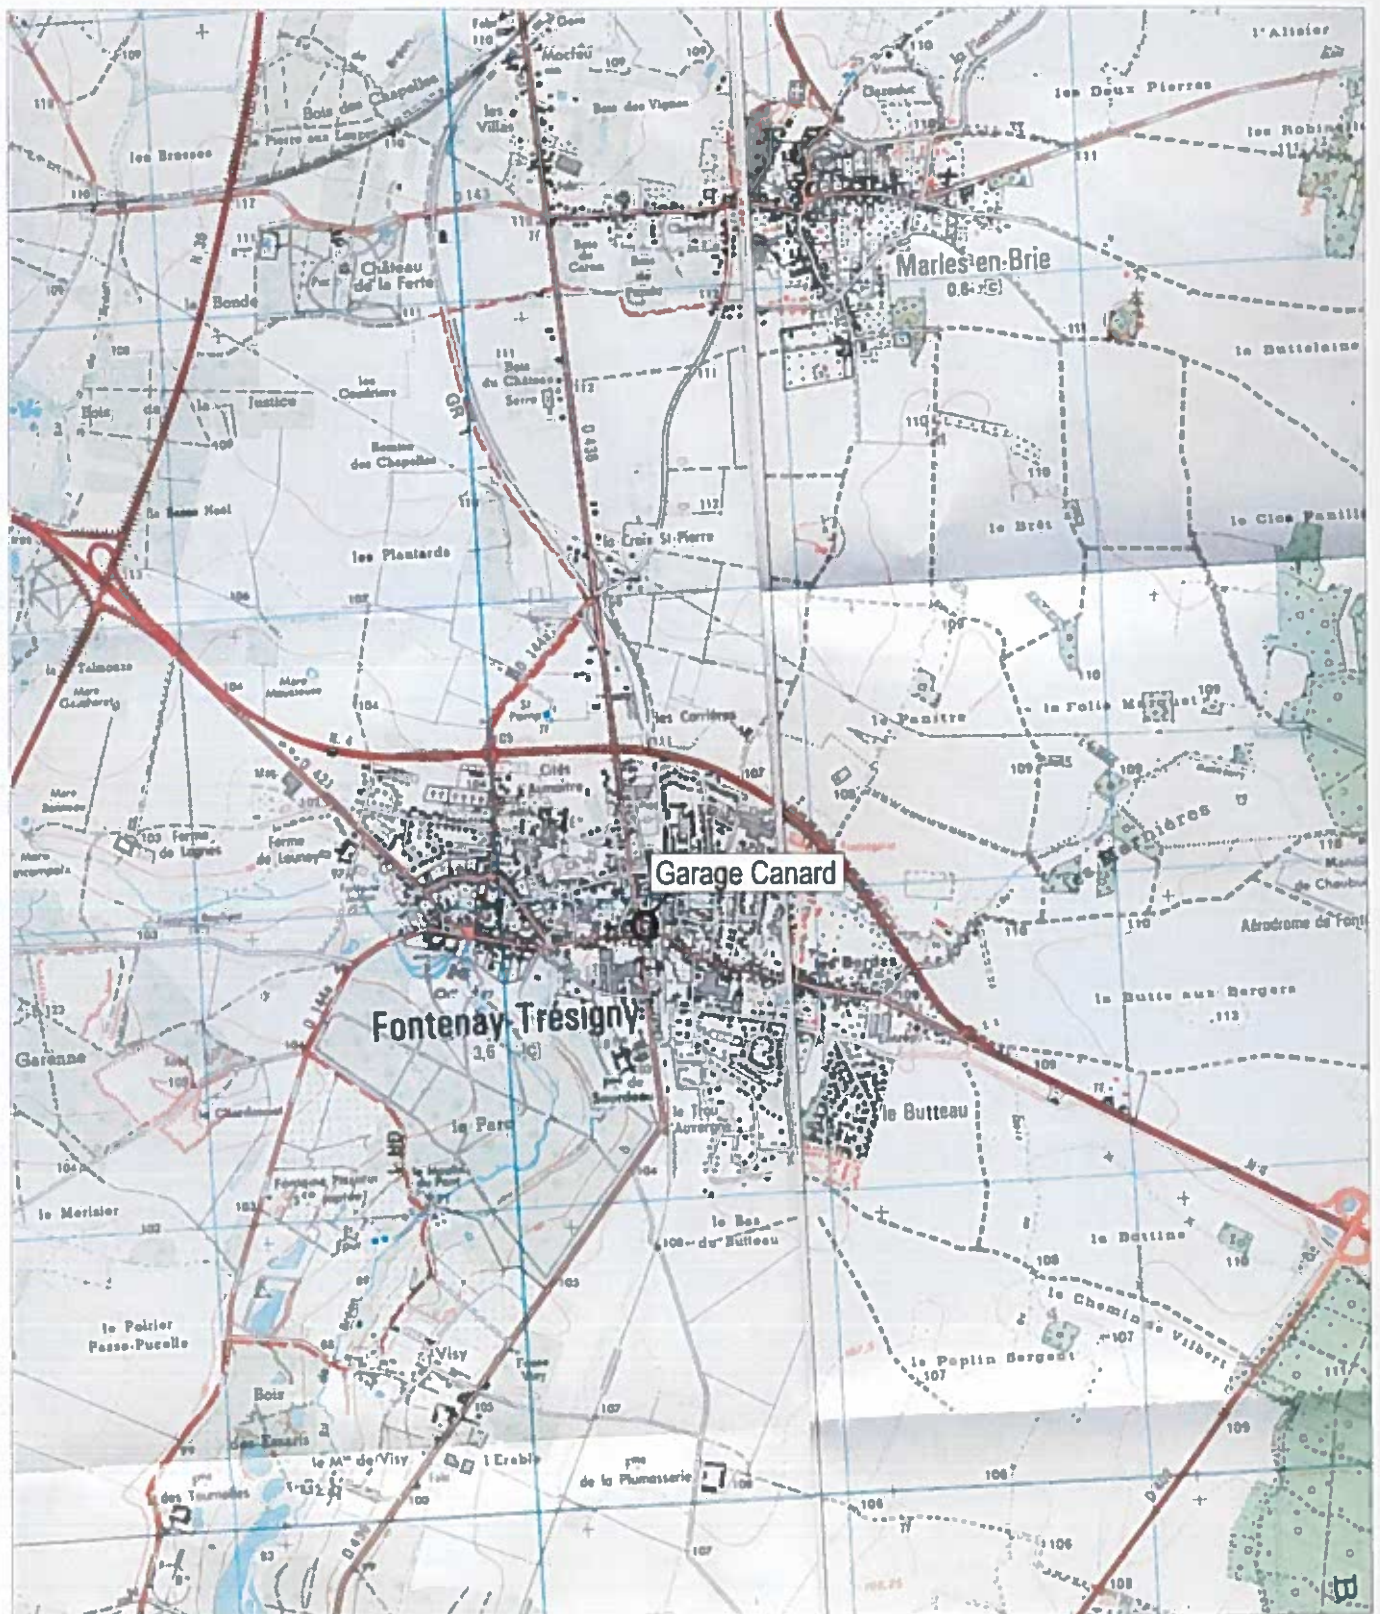

Secteur  
TSN

**TOTAL RAFFINAGE MARKETING - Garage Canard -  
Fontenay Trésigny - CI : 07 268**

Annexe 1-1 : Carte de situation générale

03/2010

Echelle : 1 / 25 000ème

Rapport n°5382-8

Secteur  
TSN

TOTAL RAFFINAGE MARKETING - Garage Cañard -  
Fontenay Trésigny - CI : 07 268

9 - 1000000000 - 1000000000

R - TOTAL COMPAGNIE FRANÇAISE DE DISTRIBUTION

M: CANARD M. RN 36

FONTEYAY, TRÉSIGNY

CANALISATIONS

07260.03.50 B

**TOTAL FRANCE - Site de Fontenay Trésigny**

Figure 6 : plan du site et localisation des sondages